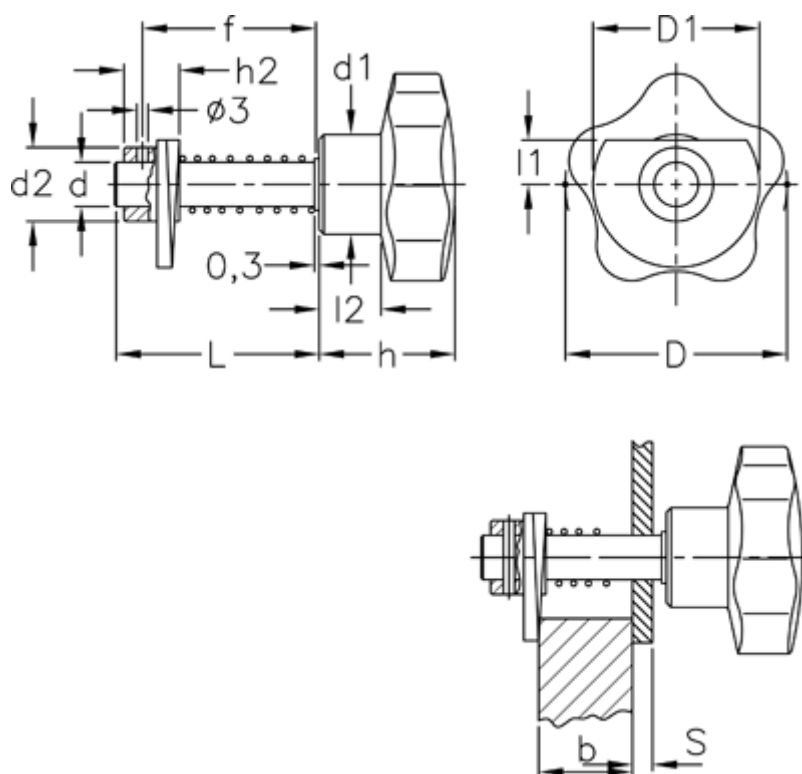

Varenummer: 2310068422
 Beskrivelse: E+G Dørrigel
 VCK.362/60-1-S

Mål

D = 60	Hulstørrelse	= 12 H9
d = 12	L	= 46
D1 = 45	l1	= 12
d1 = 27	l2	= 17
d2 = 20	S+b Dørtykkelse S>5 mm	= 13 til 31
f = S + b + 8,5 mm		
h = 37		
h2 = 15		